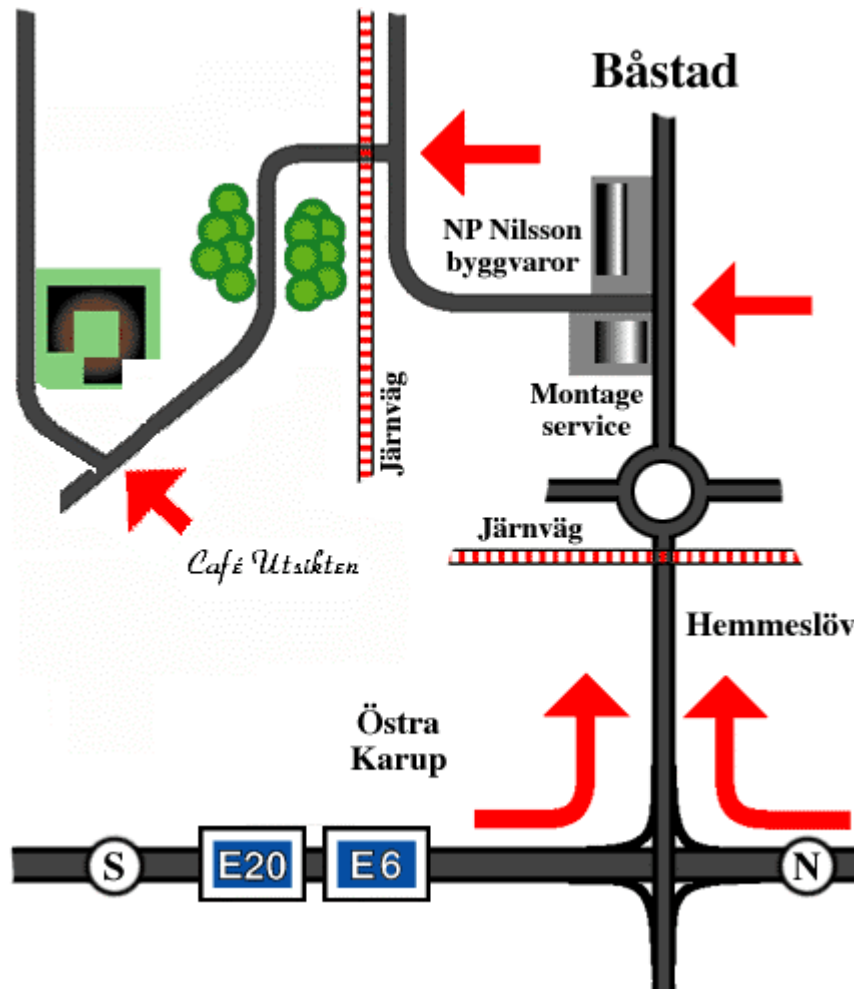

Vägbeskrivning till Café Utsikten

1. Sväng av från motorvägen (E6 / E20) mot Båstad (väg 115) och följ vägen ett par minuter.
2. Kör rakt fram i rondellen och sväng sedan första till vänster. (Det är ca 400 m efter rondellen).
3. Sedan är det bara att köra uppför, över järnvägs korsningen och hålla vänster tills ni är vid den första gården - då har ni kommit till Gårdskrogen Café Utsikten (det tar totalt ca 6 minuter från motorvägen)